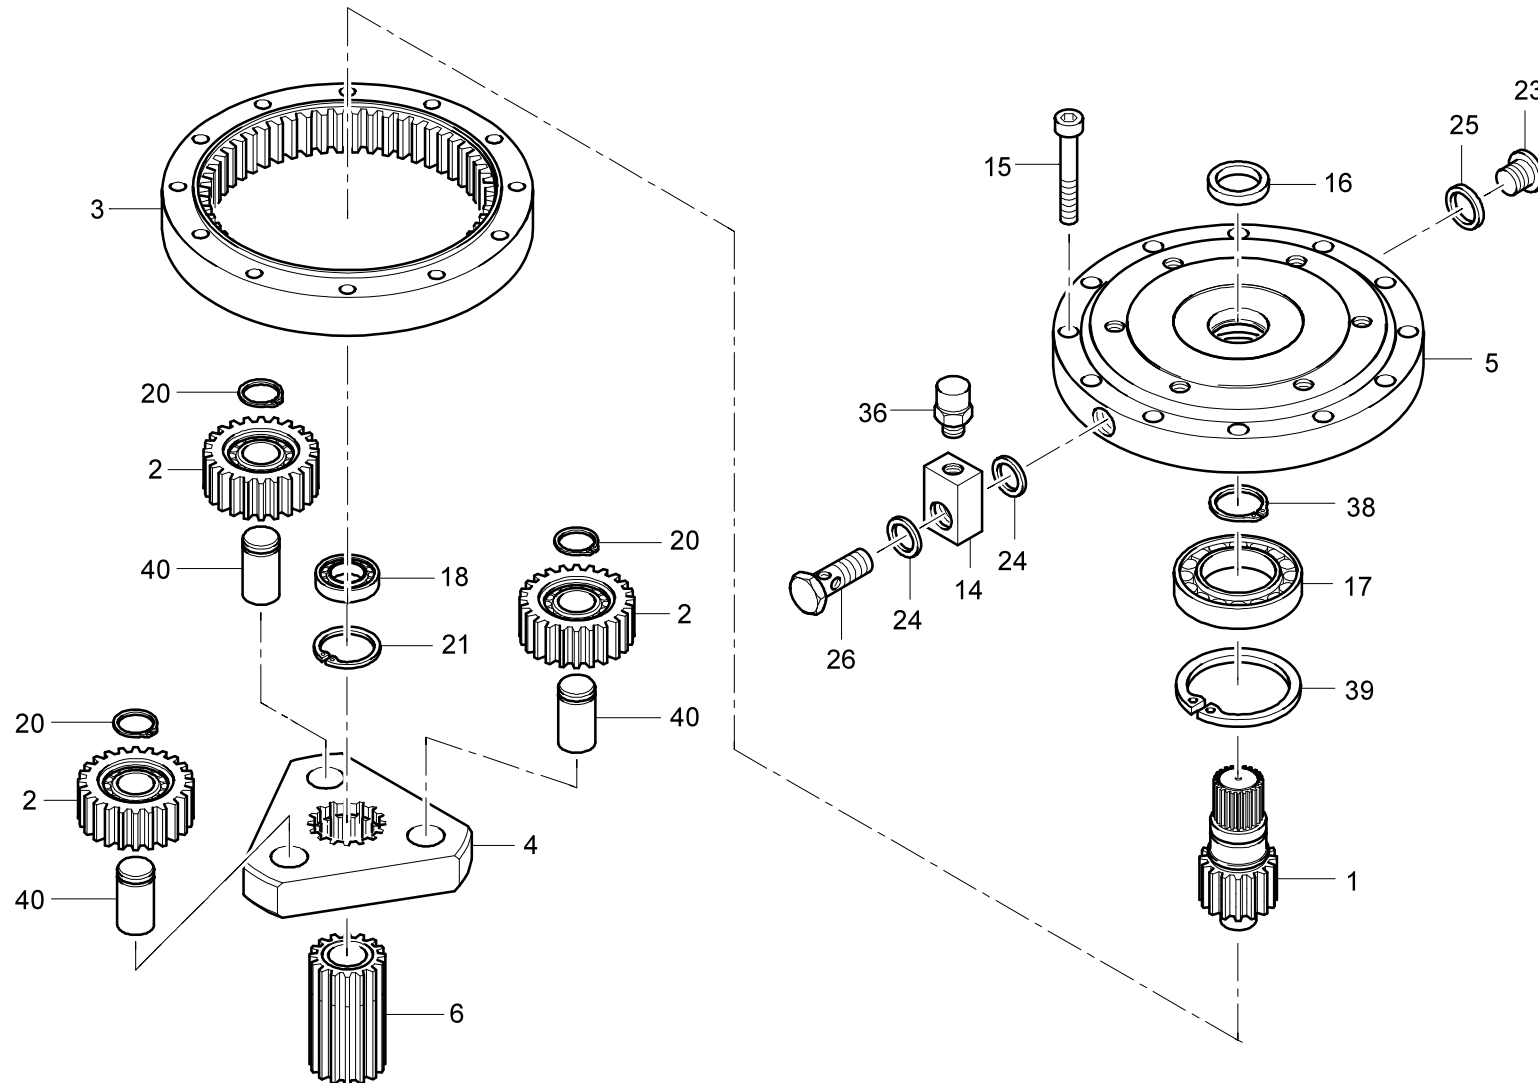

**GROVE**

EINHEITSGETRIEBE KPL.

STANDARD GEAR CPL.

BILDTADEL  
PICTORIAL DISPLAY

08.13

**3328081-ETL C**

1/2

**GMK4080-3**

**GROVE**

EINHEITSGETRIEBE KPL.

STANDARD GEAR CPL.

BILDТАFЕL  
PICTORIAL DISPLAY**GMK4080-3**

08.13

**3328081-ETL C**

2/2